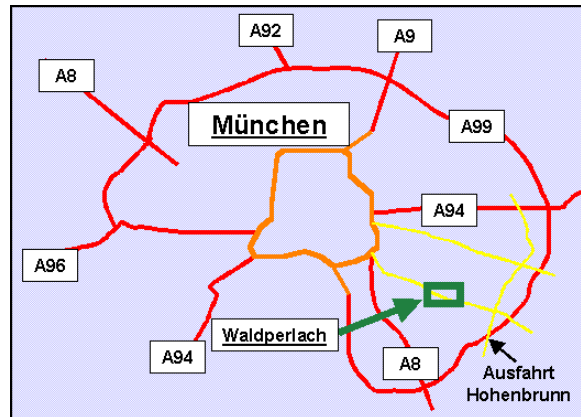

Die Gemeinde Waldperlach liegt im Südosten von München.

Frau Holle Straße 43

81739 München

48° 04,45' N 11° 40,16' E (für Navi Besitzer ohne Kartenoverlay :-)

Von auswärts kommend

fahren Sie auf dem Autobahnring A99 bis zur Ausfahrt Hohenbrunn. Von dort aus fahren Sie auf der Landstraße nach Putzbrunn. Im Ortskern von Putzbrunn biegen Sie an der Ampel links Richtung Waldperlach/Neuperlach ab. Sie kommen zweimal an einem Kreisverkehr vorbei, fahren jedoch immer geradeaus. In Waldperlach biegen Sie am Waldheimplatz links ab und fahren immer geradeaus, bis auf der rechten Seite die Frau-Holle-Str. kommt, in die Sie einbiegen. Das erste Haus auf der rechten Seite ist die Adventgemeinde!

Aus der Stadt kommend

fahren Sie auf der Putzbrunner Str. Richtung Putzbrunn. In Waldperlach biegen Sie am Waldheimplatz rechts ab und fahren immer geradeaus, bis auf der rechten Seite die Frau-Holle-Str. kommt, in die Sie einbiegen. Das erste Haus auf der rechten Seite ist die Adventgemeinde!